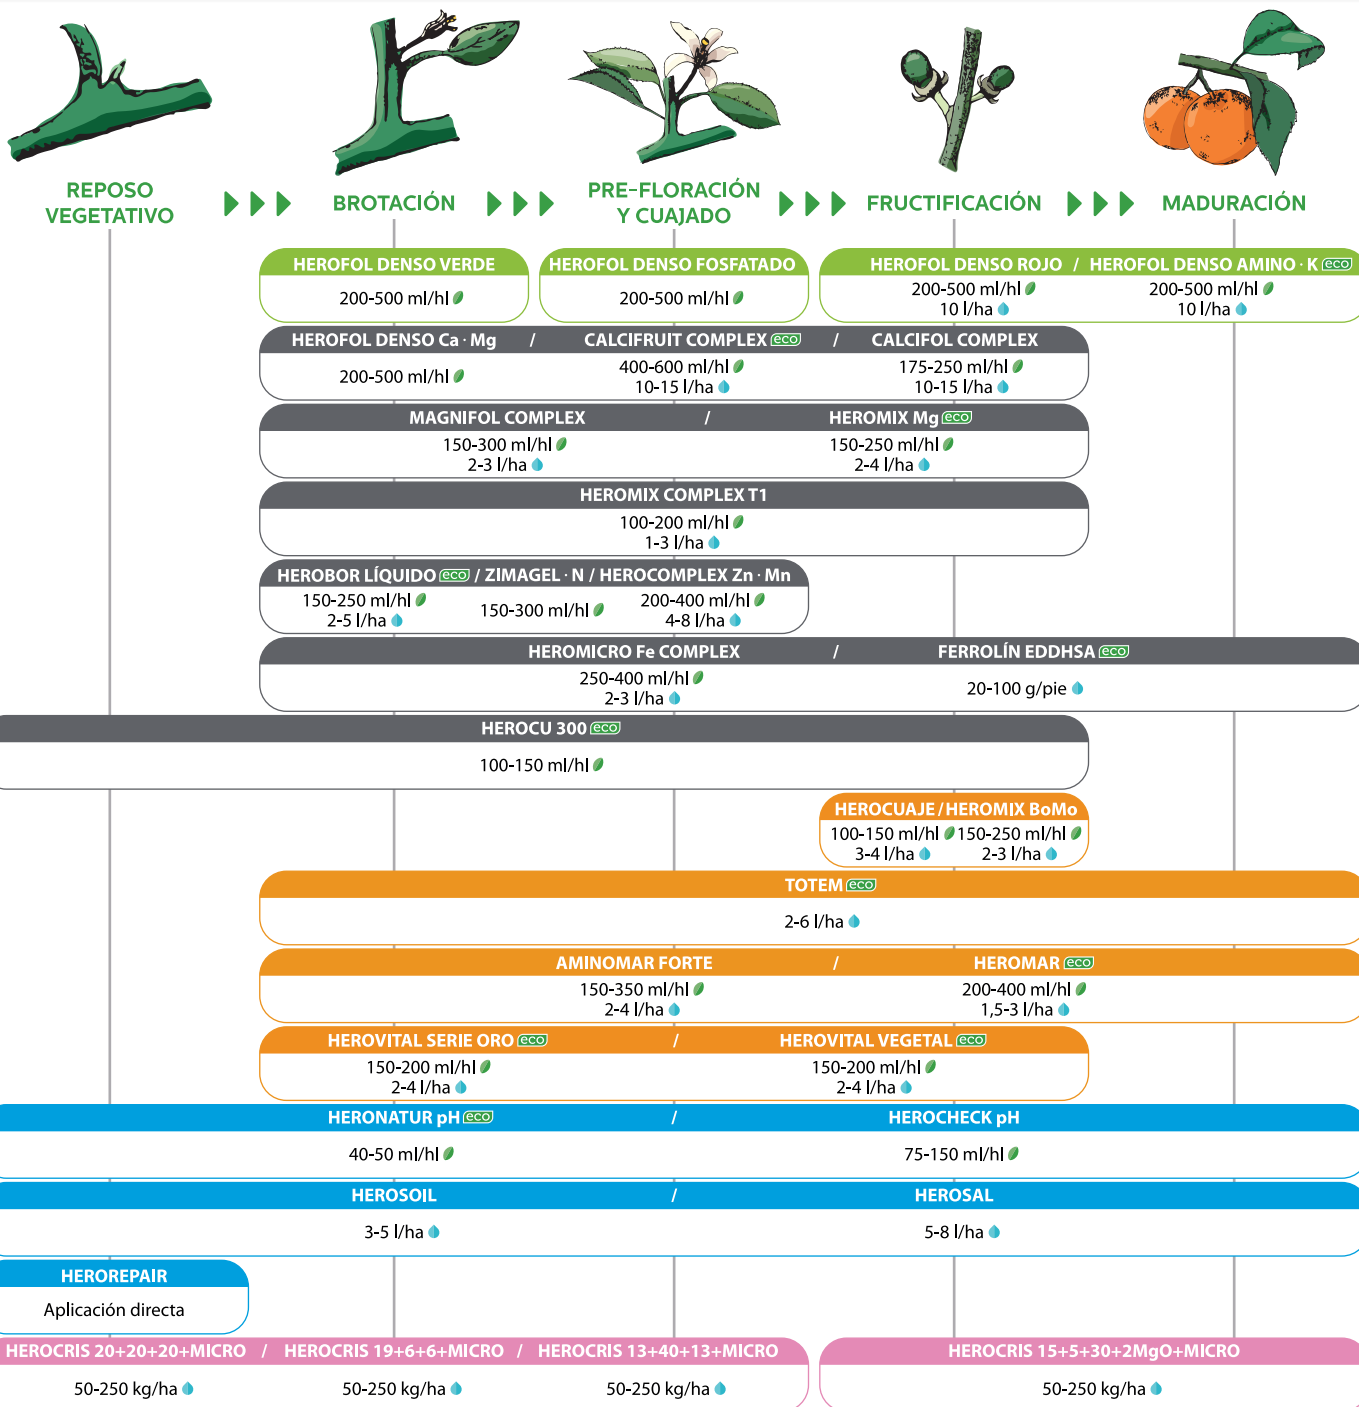

OPTIMIZA TU CULTIVO

CARACTERÍSTICAS

- Nutrición NPK avanzada
- Corrector concentrado de calcio
- Corrector concentrado de magnesio
- Corrector completo de micronutrientes
- Corrector específico de carencias de B, Zn y Mn
- Corrector específico de carencias de hierro
- Corrector específico de carencias de cobre
- Potenciador del cuajado
- Bioefector radicular. Potenciador del rendimiento
- Estimulante del metabolismo vegetal. Antiestrés por temperatura
- Estimulante del crecimiento. Antiestrés
- Mejorador de tratamientos foliares / regulador pH
- Mejorador de la infiltración y estructura del suelo y corrector salino
- Heridas de poda
- Fertilizante cristalino de alta solubilidad

cítricos

HEROGRA
ESPECIALES

GLOSARIO

- Aplicación foliar
- Aplicación fertirrigación
- Certificado agricultura ecológica

GAMA HEROGRA ESPECIALES

- Soluciones foliares
- Correctores de carencias y salinidad
- Bioestimulantes
- Fitosanitarios
- Coadyuvantes
- Soluciones fertirrigación