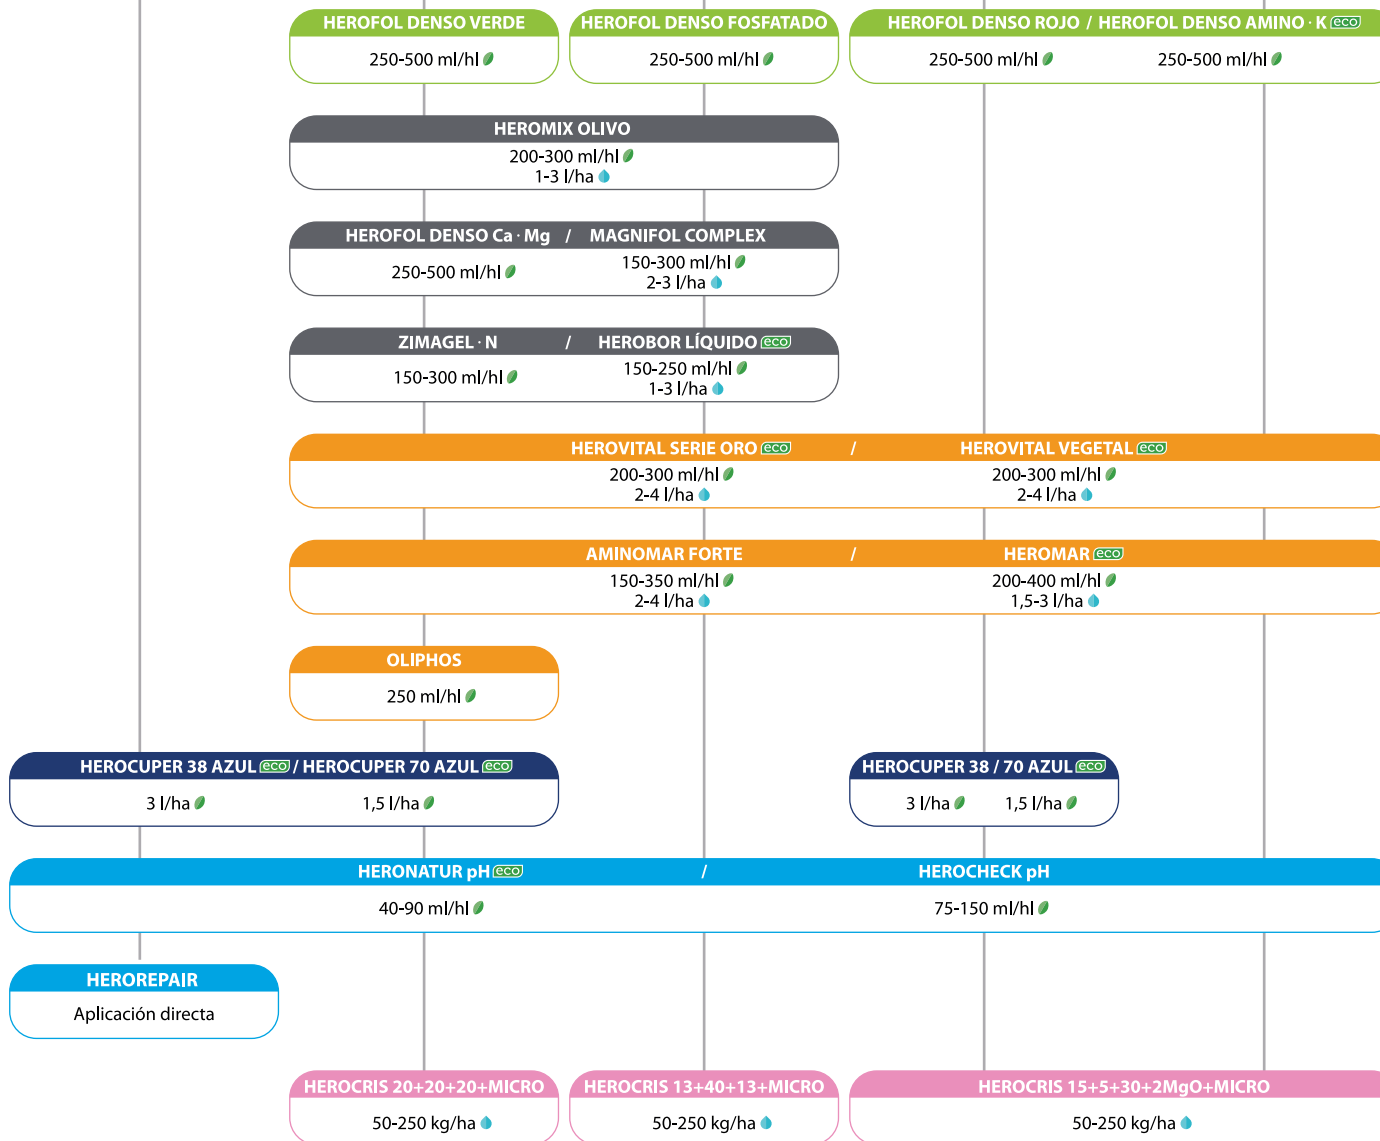

## CARACTERÍSTICAS

Nutrición foliar avanzada

Corrector completo de micronutrientes

Corrector concentrado de calcio y magnesio

Correctores específicos

Estimulante de la producción. Antiestrés

Resistencia al estrés. Potenciador metabólico

Antiestrés potenciador de la brotación

Fungicida con oxiclورو de cobre de alta eficacia

Mejorador de tratamientos foliares / regulador pH

Heridas de poda

Fertilizante cristalino de alta solubilidad

## olivar

**HEROGRA**  
ESPECIALES

## GLOSARIO

- Aplicación foliar
- Aplicación fertirrigación
- Certificado agricultura ecológica